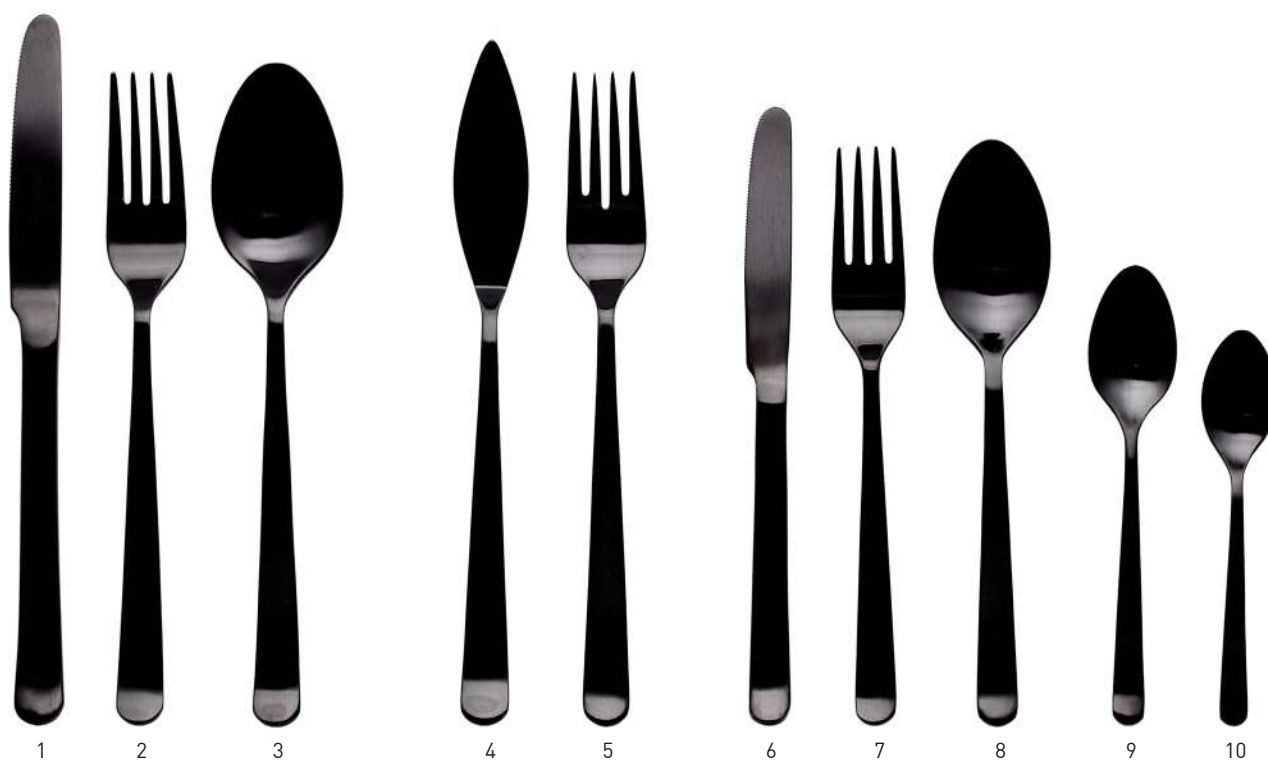

oslo nero

Made with the finest 18/10 stainless steel. Dishwasher safe

1	A0032-OS01	6u.	Oslo nero table knife	23cm	9.1"
2	A0032-OS02	6u.	Oslo nero table fork	21cm	7.3"
3	A0032-OS03	6u.	Oslo nero table spoon	21cm	8.3"
4	A0032-OS07	6u.	Oslo nero fish knife	22cm	8.7"
5	A0032-OS08	6u.	Oslo nero fish fork	21cm	8.3"

6	A0032-OS04	6u.	Oslo nero gastro knife	20cm	7.9"
7	A0032-OS05	6u.	Oslo nero gastro fork	18.5cm	7.3"
8	A0032-OS06	6u.	Oslo nero gastro spoon	18.5cm	7.3"
9	A0032-OS09	6u.	Oslo nero tea spoon	14.5cm	5.7"
10	A0032-OS10	6u.	Oslo nero moka spoon	12.5cm	4.9"